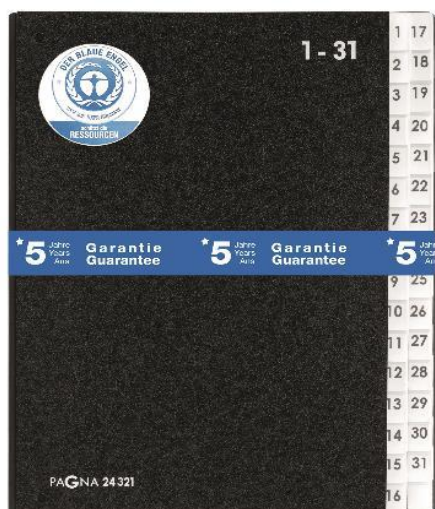

SCHEDA TECNICA

www.blauer-engel.de/uz56

- low use of energy and water in the manufacturing process
- made from 100% waste paper
- particularly low level of harmful materials

Brand del prodotto

PAGNA®

Marchio del fornitore

DURABLE

Codice prodotto	24321-04
Nome articolo	CLASSIFICATORE "CLASSIC" 1-31
Colore	Nero
Codice a barre EAN	4013951002074
Confezione	1 pezzo
Dimensioni prodotto	265 x 340 x 40 mm (L x H x P)
Peso confezione	1127 g
Paese d'origine	Made in Germany
Confezionamento	Film in plastica
Codice a barre master carton	4013951013933
Q.tà master carton	10 pezzi
Descrizione	<p>Classificatore numerico dotato di 32 divisori con cavalierini 1-31. Copertina rigida in cartone riciclato nero gofrato da 1,6 mm. Divisori interni in carta riciclata da 250 g/m2 di colore nero, antistrappo, con 3 fori per l'identificazione dei documenti e cavalierini in PPL resistente per un rapido accesso. Dorsetto a soffietto rinforzato in tela per una capacità di archiviazione elevata.</p>
Caratteristica	Certificato con il marchio ambientale Blauer Engel, con garanzia di 5 anni
Informazioni aggiuntive	Per documenti f.to A4